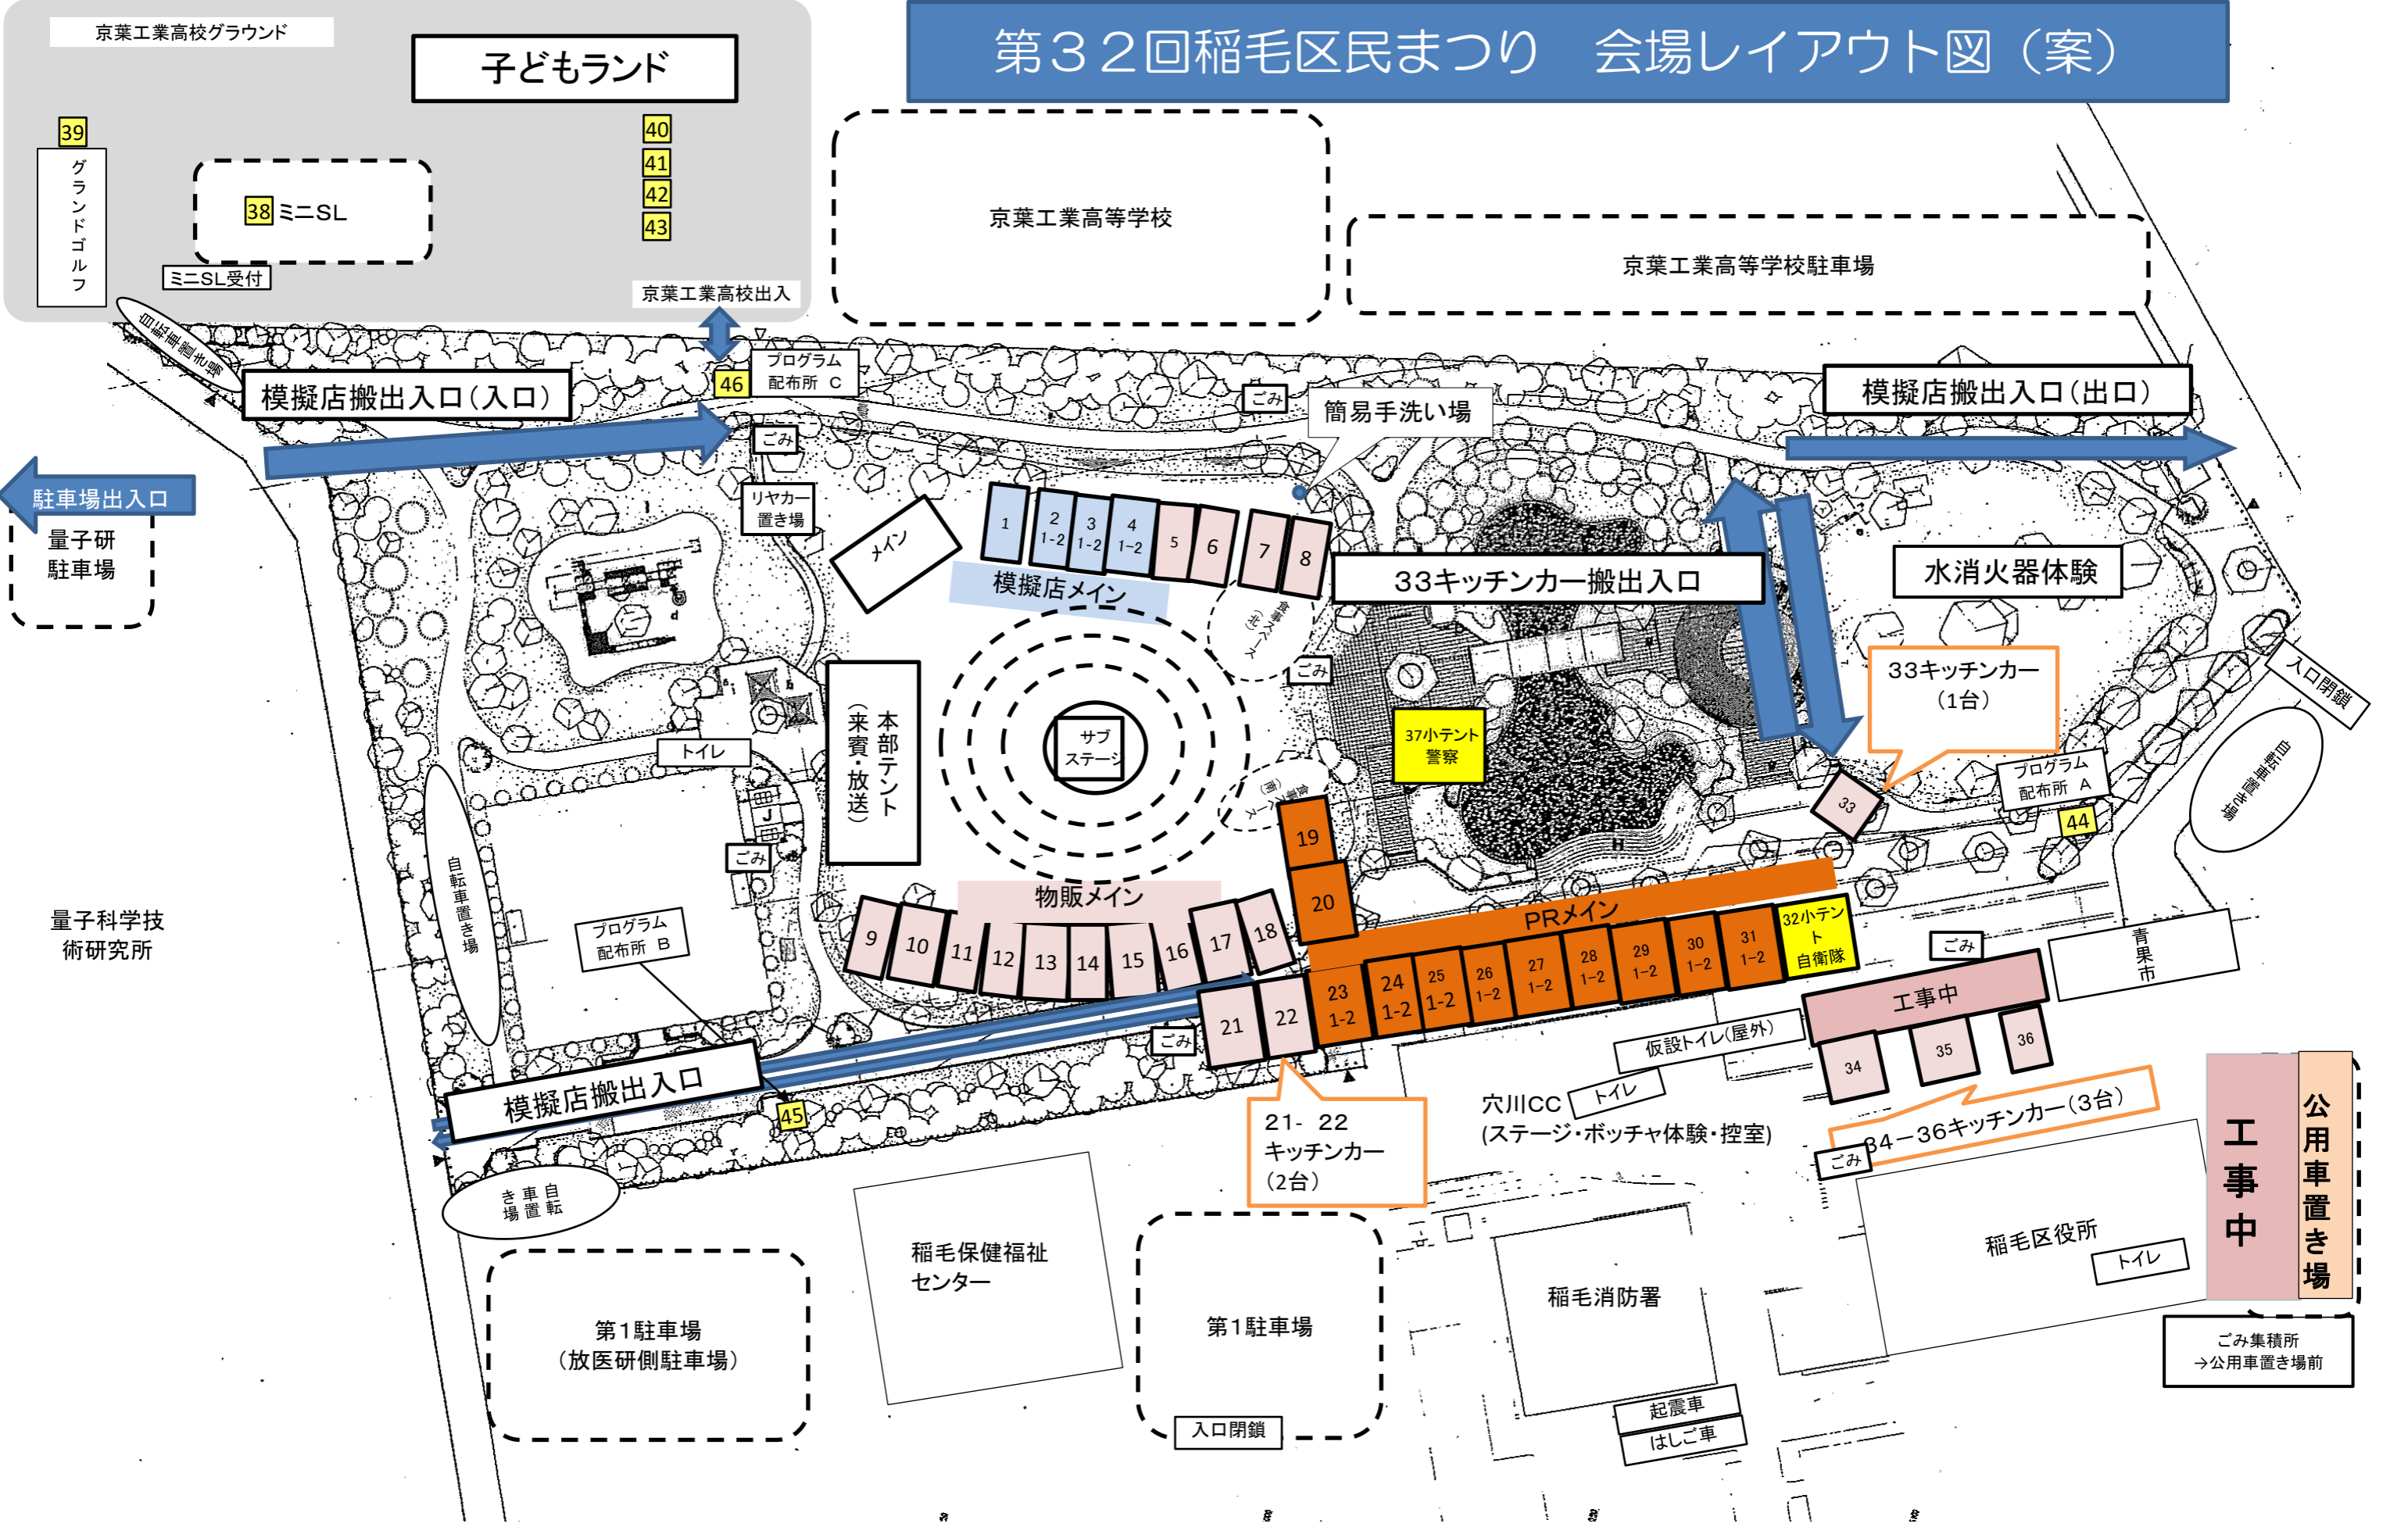

第32回稲毛区民まつり 会場レイアウト図(案)

子どもランド

京葉工業高等学校

京葉工業高等学校駐車場

模擬店搬出入口(入口)

模擬店搬出入口(出口)

駐車場出入口

量子研
駐車場

量子科学技
術研究所

33キッチンカー搬出入口

水消火器体験

33キッチンカー
(1台)

本部テント
(来賓・放送)

模擬店メイン

物販メイン

PRメイン

21

22

23

24

25

26

27

28

29

30

31

32小テント
自衛隊

ごみ

青果市

仮設トイレ(屋外)

穴川CC
(ステージ・ポッチャ体験・控室)